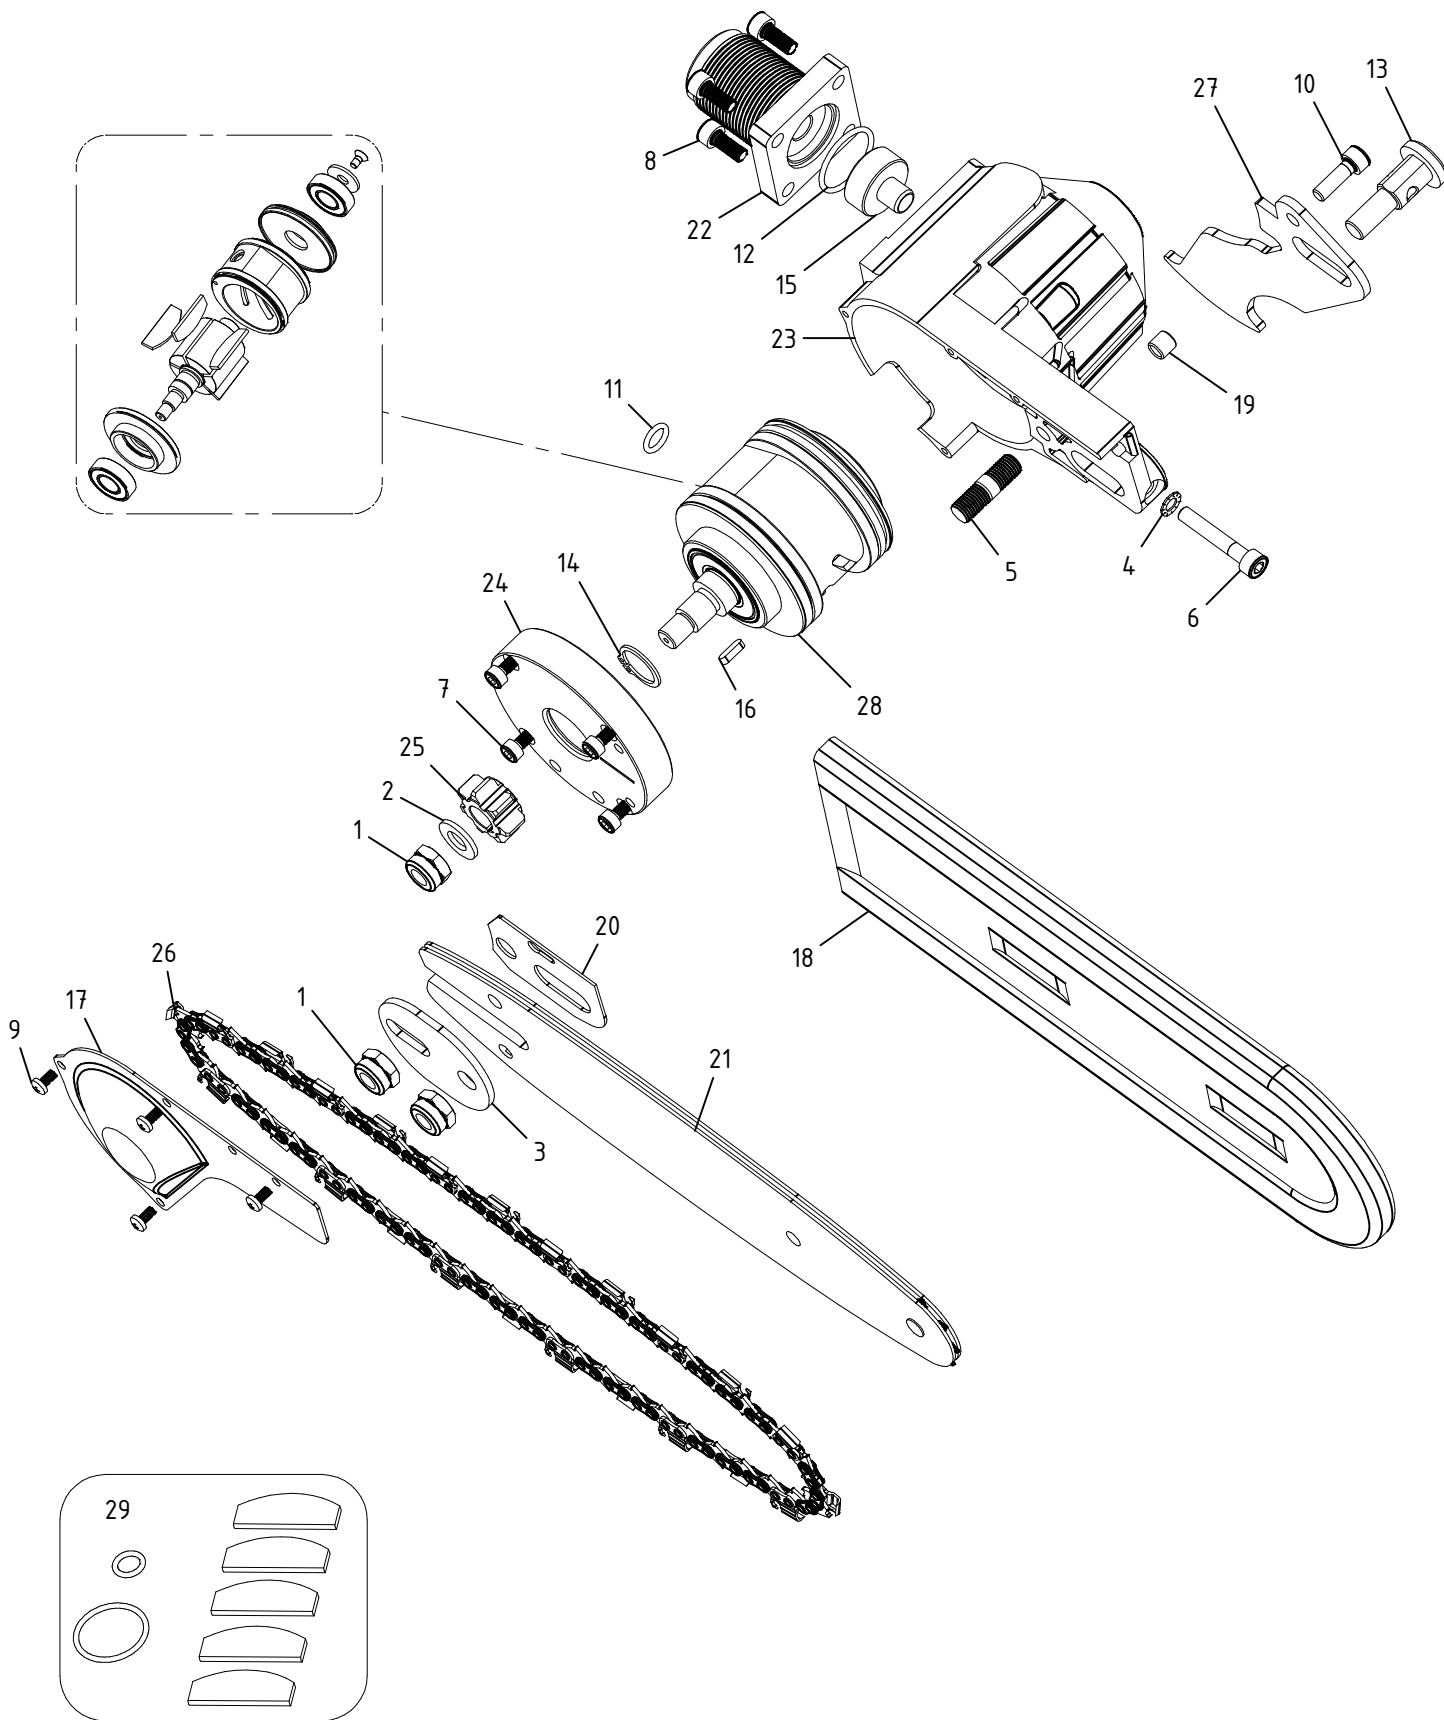

Potatore a catena pneumatico LINX 8"-1/4" - Cod. ATTA.0995

CAMPAGNOLA S.r.l - Tav.: 0350.0073 Release / Versione 04

CAMPAGNOLA

UFF. TECNICO RICAMBI - RIPRODUZIONE VIETATA

Potatore a catena pneumatico LINX 8"-1/4" - Cod. ATTA.0995

CAMPAGNOLA S.r.l - Tav.: 0350.0073 Release / Versione 04

Pos	Q.tà	Codice	Descrizione
1	3	0100.0126	Dado autobl. M 8x1 basso - UNI 7474 zinc.
2	1	0101.0104	Rondella piana 8x17 - UNI 6592 zinc.
3	1	0101.0162	Rondella ferma barra
4	1	0101.0265	Rondella dentellata est. ø5 UNI 8842
5	1	0106.0154	Vite prigioniero M3
6	1	0106.0167	Vite TCCE M 5x30 - UNI 5931
7	4	0106.0170	Vite TCCE M 4x16 - UNI 5931 12.9 Nera
8	4	0106.0203	Vite TCCE M5x12 UNI 5931 zinc
9	4	0106.0226	Vite TCIC M3x6 UNI 7687 zinc.
10	1	0106.0273	Vite TCCE M5x16 UNI 5931 zinc.
11	1	0123.0127	Guarniz. OR 2031 M3
12	1	0123.0129	Guarniz. OR 2087
13	1	0125.0261	Perno registro
14	1	0126.0138	Anello seeger E 15 UNI 7435 DIN471
15	1	0128.0113	Distanziale impugnatura
16	1	0130.0136	Chiavetta 3x2.5x10
17	1	0132.0117	Carter M3
18	1	0132.0178	Protezione catena 10"
19	1	0134.0160	Boccola
20	1	0135.0130	Piastrino supporto barra
21	1	0153.0161	Barra catena 8" - 1/4" - A 108
22	1	0166.0125	Testina per AUTOLUBE
23	1	0171.0378	Corpo Linx Slim
24	1	0183.0108	Coperchio seghetto
25	1	0189.0116	Pignone a 7 denti seghetto
26	1	0190.0105	Catena 8" 1/4" 25 AP-048E
27	1	0196.0110	Gancio per stralcio
28	1	6146.0005	Motore pneumatico Camp. 2019
29	1	PACK.0412	Kit manutenzione motore